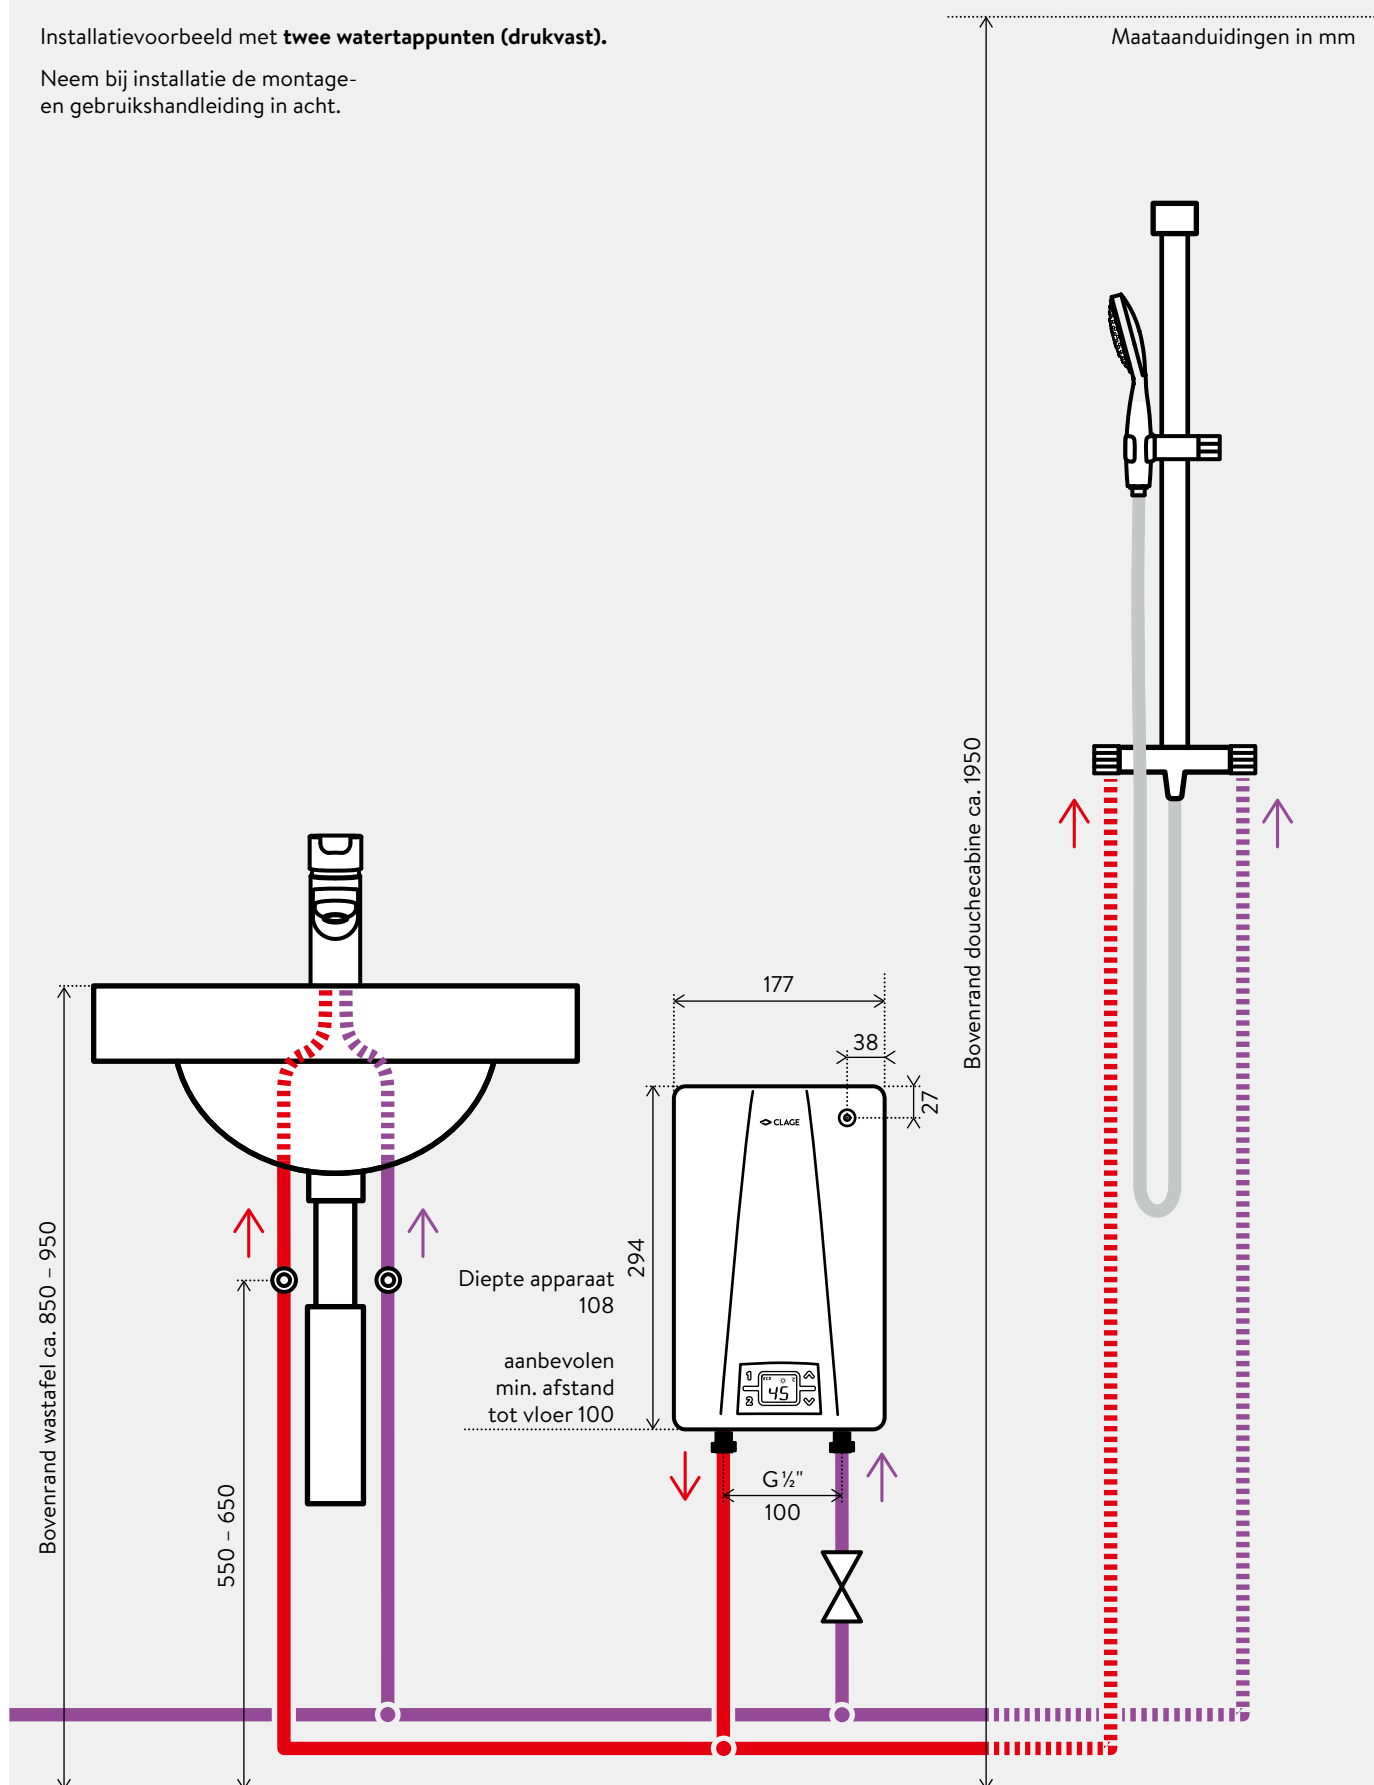

1) Temperatuur verhogen van bijv. 30 °C tot 45 °C 2) Afhankelijk van ingestelde aansluitcapaciteit 3) Doorstroomhoeveelheid beperkt voor optimale temperatuurverhoging

Beschrijving

- > Elektronisch geregelde doorstroomverwarmer (bovenbouw) in compact formaat
- > Bedieningspaneel met LCD-display voor het op de graad nauwkeurig invoeren van een temperatuur tussen 20 °C en 60 °C
- > Energiebesparing door vermogenbeperking in stappen van 100 watt van 4,4 tot 2,2 kW mogelijk
- > Twee programmatoetsen voor individuele instellingen, activeerbare maximale temperatuur evenals indicatielampjes
- > Bijmengen van koud water niet meer nodig
- > Probleemloze montage dankzij kleine afmetingen en externe ½-inch wateraansluitingen voor drukvaste of drukloze installatie
- > Op de graad nauwkeurige temperatuur door TWIN TEMPERATURE Control TTC[®] tot aan de vermogensgrens
- > Blankdraad verwarmingssysteem IES[®] zorgt voor een langere levensduur, minder verkalking en is efficiënt en onderhoudsvriendelijk
- > Geschikt voor zonneboilersystemen (invoertemperatuur $\leq 70 \text{ °C}$)

Aanbevolen toebehoren voor toepassing in de keuken (optioneel)

EAK (drukloos)

Enkelgreeps gootsteenkraan met zijdelingse bedieningshendel en 20 cm draaibare uitloop

EAK: Art.nr. 1100-04430

Aanbevolen toebehoren voor toepassing als douche (optioneel)

Verstelbare handdouchekop CXH

Handdouchekop voor doorstroomverwarmer, drie straalstanden, antikalkinzet, verchroomd.

Afmetingen: lengte 24,2 cm, broeskop Ø 9,8 cm

CXH: Art.nr. 0300-0086

Aanbevolen toebehoren voor uitstortgootsteen (optioneel)