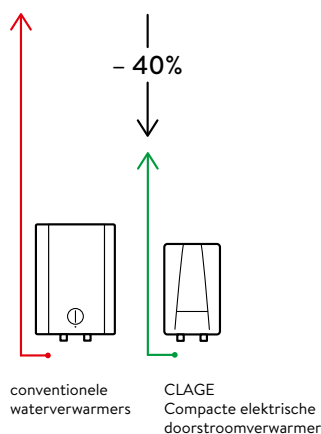

Beschrijving

- > Elektronisch geregelde doorstroomverwarmer (bovenbouw) in compact formaat
- > Bedieningspaneel met LCD-display voor het op de graad nauwkeurig invoeren van een temperatuur tussen 20 °C en 60 °C
- > Energiebesparing door vermogenbeperking in stappen van 100 watt van 4,4 tot 2,2 kW mogelijk
- > Twee programmatoetsen voor individuele instellingen, activeerbare maximale temperatuur evenals indicatielampjes
- > Bijmengen van koud water niet meer nodig
- > Probleemloze montage dankzij kleine afmetingen en externe ½-inch wateraansluitingen voor drukvaste of drukloze installatie
- > Op de graad nauwkeurige temperatuur door TWIN TEMPERATURE Control TTC® tot aan de vermogensgrens
- > Blankdraad verwarmingssysteem IES® zorgt voor een langere levensduur, minder verkalking en is efficiënt en onderhoudsvriendelijk
- > Geschikt voor zonneboilersystemen (invoertemperatuur $\leq 70 \text{ °C}$)

Energievergelijking (bron: www.clage.nl)

Bespaart tot 40 % energie vergeleken met conventionele kleine waterverwarmers.

Door de vraaggestuurde productie van warm water en omdat een stroomverbruikend voorraadvat ontbreekt, daalt het energieverbruik met ca. 40 %. Reken daarbij ook nog de waterbesparing, en zo kan jaarlijks tot 80 euro worden bespaard op de exploitatiekosten.